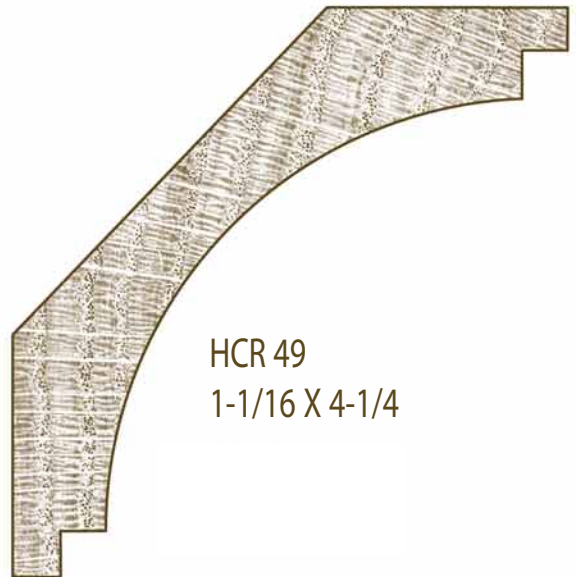

HCR 38
3/4 X 5-1/8

HCR 45
1 1/16 X 4

HCR 47
1-1/4 X 5-1/8

HCR 42
3/4 X 5-1/8

HCR 49
1-1/16 X 4-1/4

C
R
O
W
N

Heidler Hardwood Lumber Company • Phone 773-847-7444 • Fax 773-847-7833

HCR 44
3/4 X 4