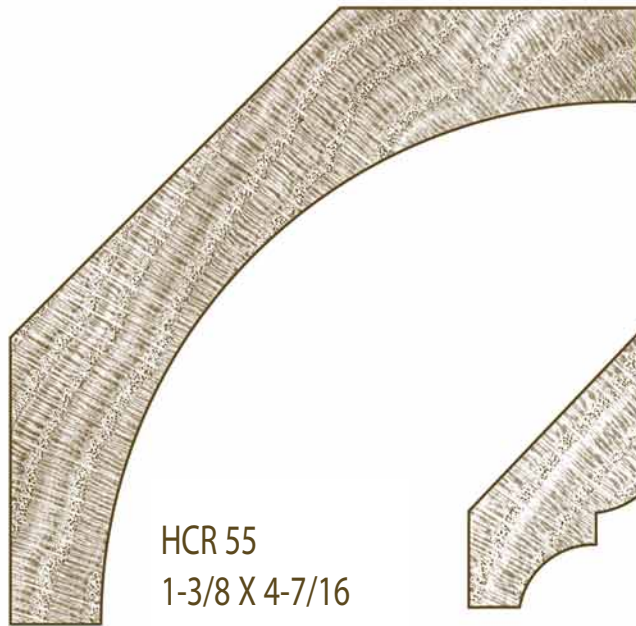

HCR 46
3/4 X 6-7/8

HCR 48
1-1/2 X 8-1/8

C
R
O
W
N

Heidler Hardwood Lumber Company • Phone 773-847-7444 • Fax 773-847-7833

HCR 52
3/4 X 5-1/2

HCR 51
15/16 X 5-3/4

HCR 53
13/16 X 4

HCR 55
1-3/8 X 4-7/16