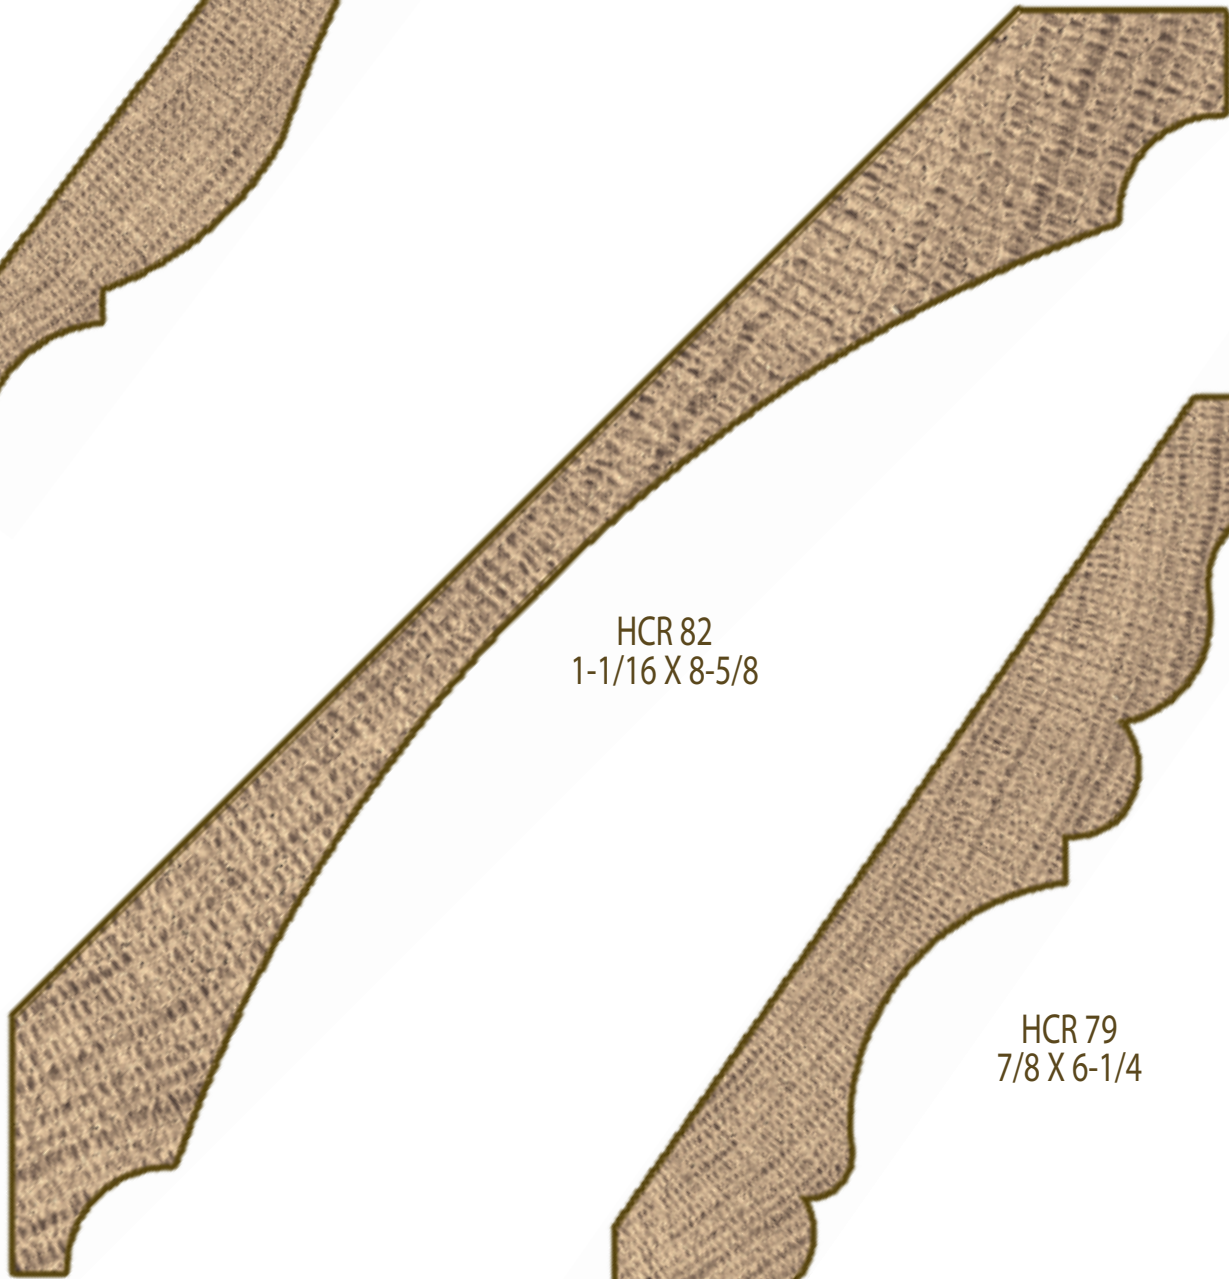

HCR 77
13/16 X 6

C
R
O
W
N

Heidler Hardwood Lumber Company • Phone 773-847-7444 • Fax 773-847-7833

HCR 80
3/4 X 5-1/4

HCR 81
1-1/4 X 2-1/4

HCR 82
1-1/16 X 8-5/8

HCR 79
7/8 X 6-1/4

C
R
O
W
N