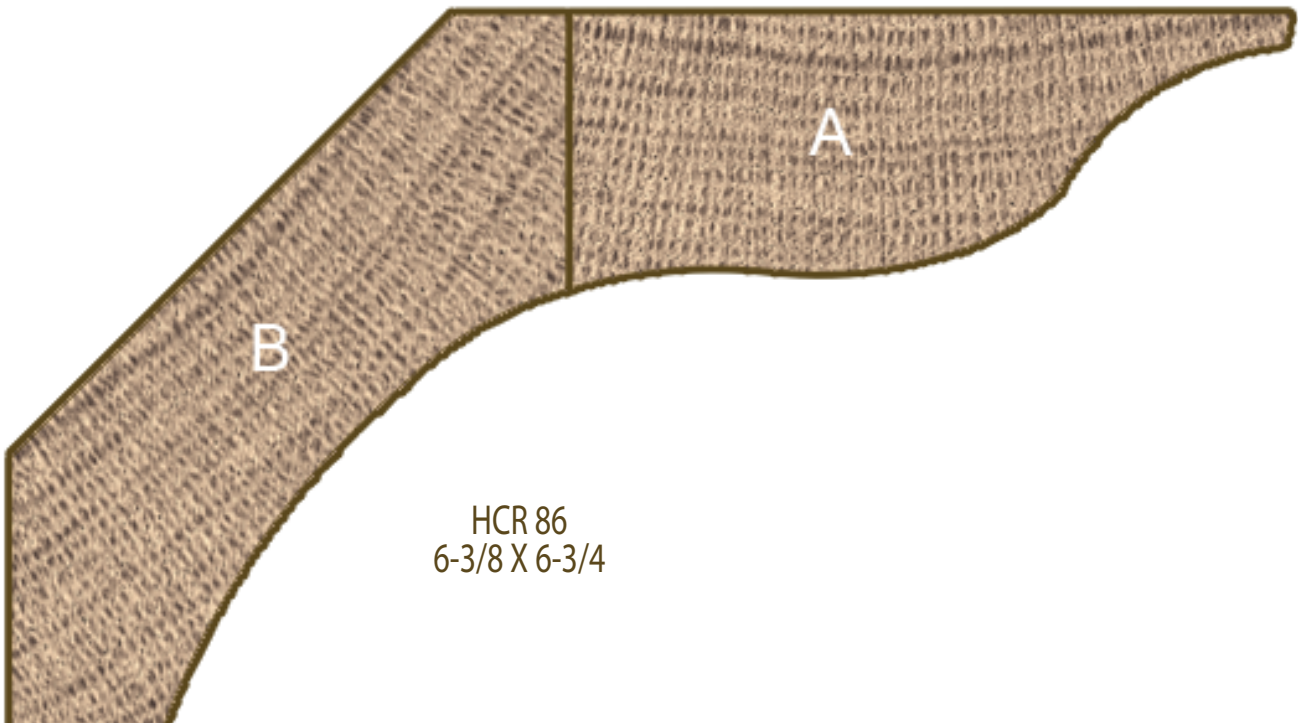

HCR 86
6-3/8 X 6-3/4

HCR 87
8-1/2 X 9-1/2
NOT ACTUAL SIZE

C
R
O
W
N

Heidler Hardwood Lumber Company • Phone 773-847-7444 • Fax 773-847-7833

C
R
O
W
N

HCR 88
3/4 X 3-3/16

HCR 89
1 X 1-1/8

HCR 90
3/4 X 5-1/2