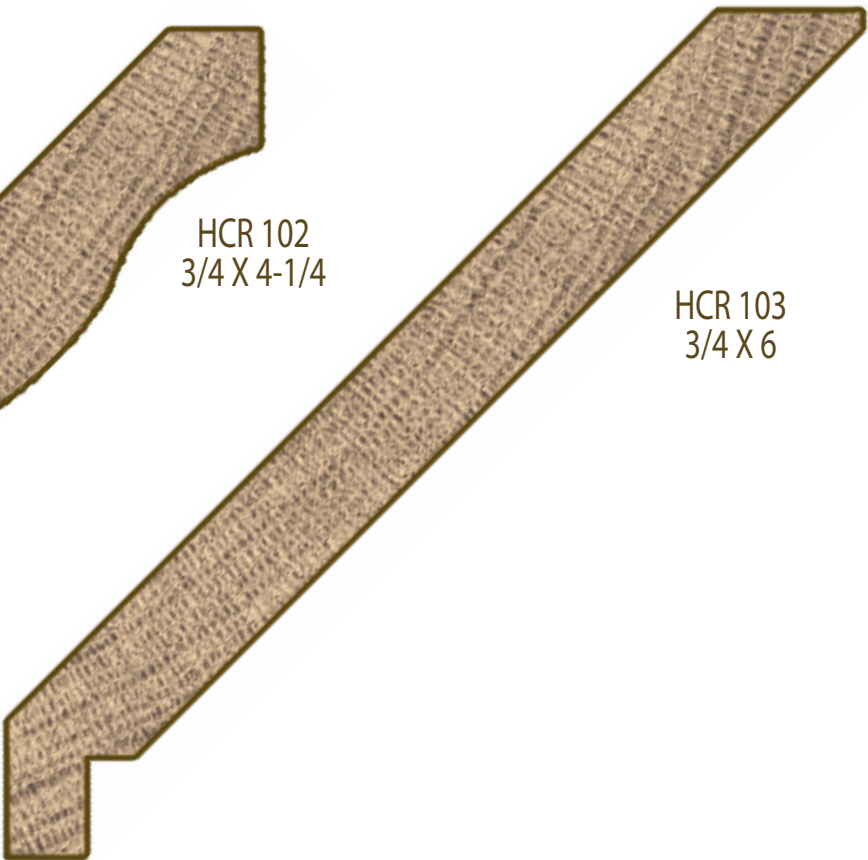

HCR 95
9/16 X 2-9/16

C
R
O
W
N

Heidler Hardwood Lumber Company • Phone 773-847-7444 • Fax 773-847-7833

C
R
O
W
N

HCR 99
3/4 X 5-1/4

HCR 101
1/2 X 2-7/8

HCR 102
3/4 X 4-1/4

HCR 103
3/4 X 6