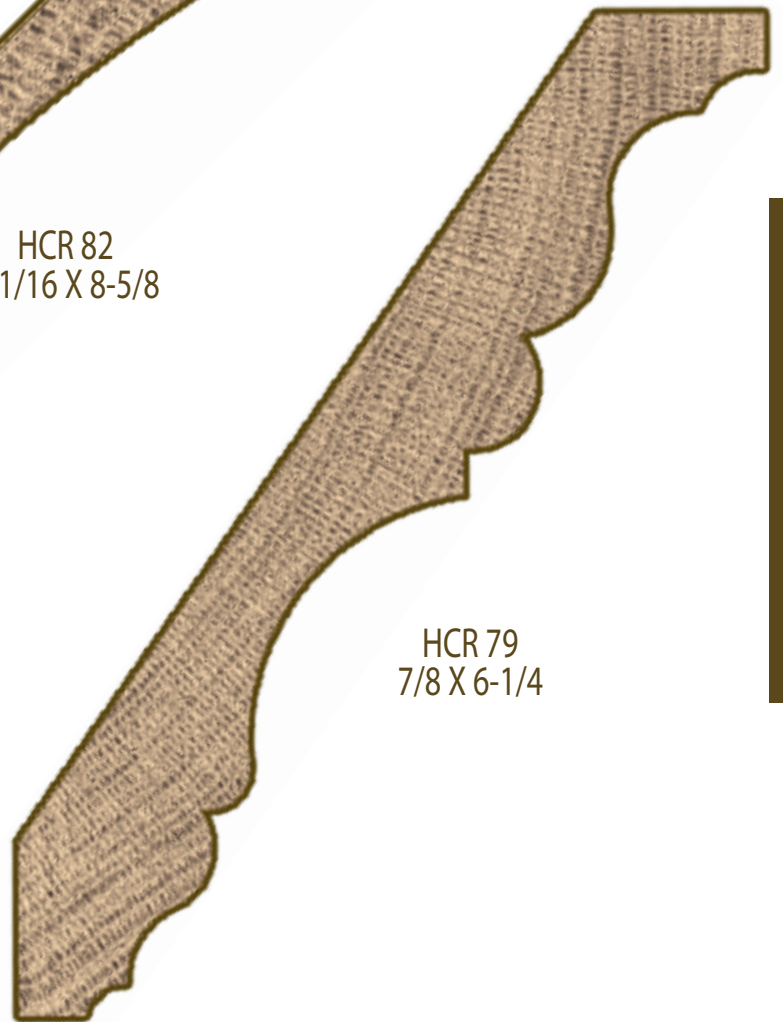

HCR 77
13/16 X 6

C
R
O
W
N

Heidler Hardwood Lumber Company • Phone 773-847-7444 • Fax 773-847-7833

HCR 80
3/4 X 5-1/4

HCR 81
1-1/4 X 2-1/4

HCR 82
1-1/16 X 8-5/8

HCR 79
7/8 X 6-1/4

C
R
O
W
N