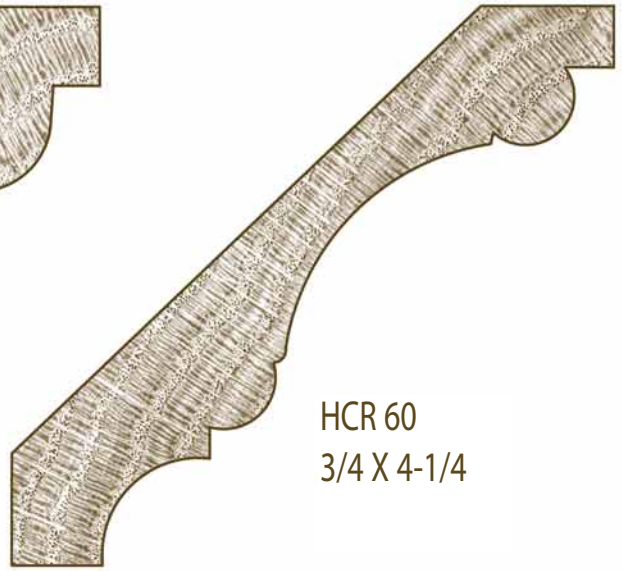

HCR 60
3/4 X 4-1/4