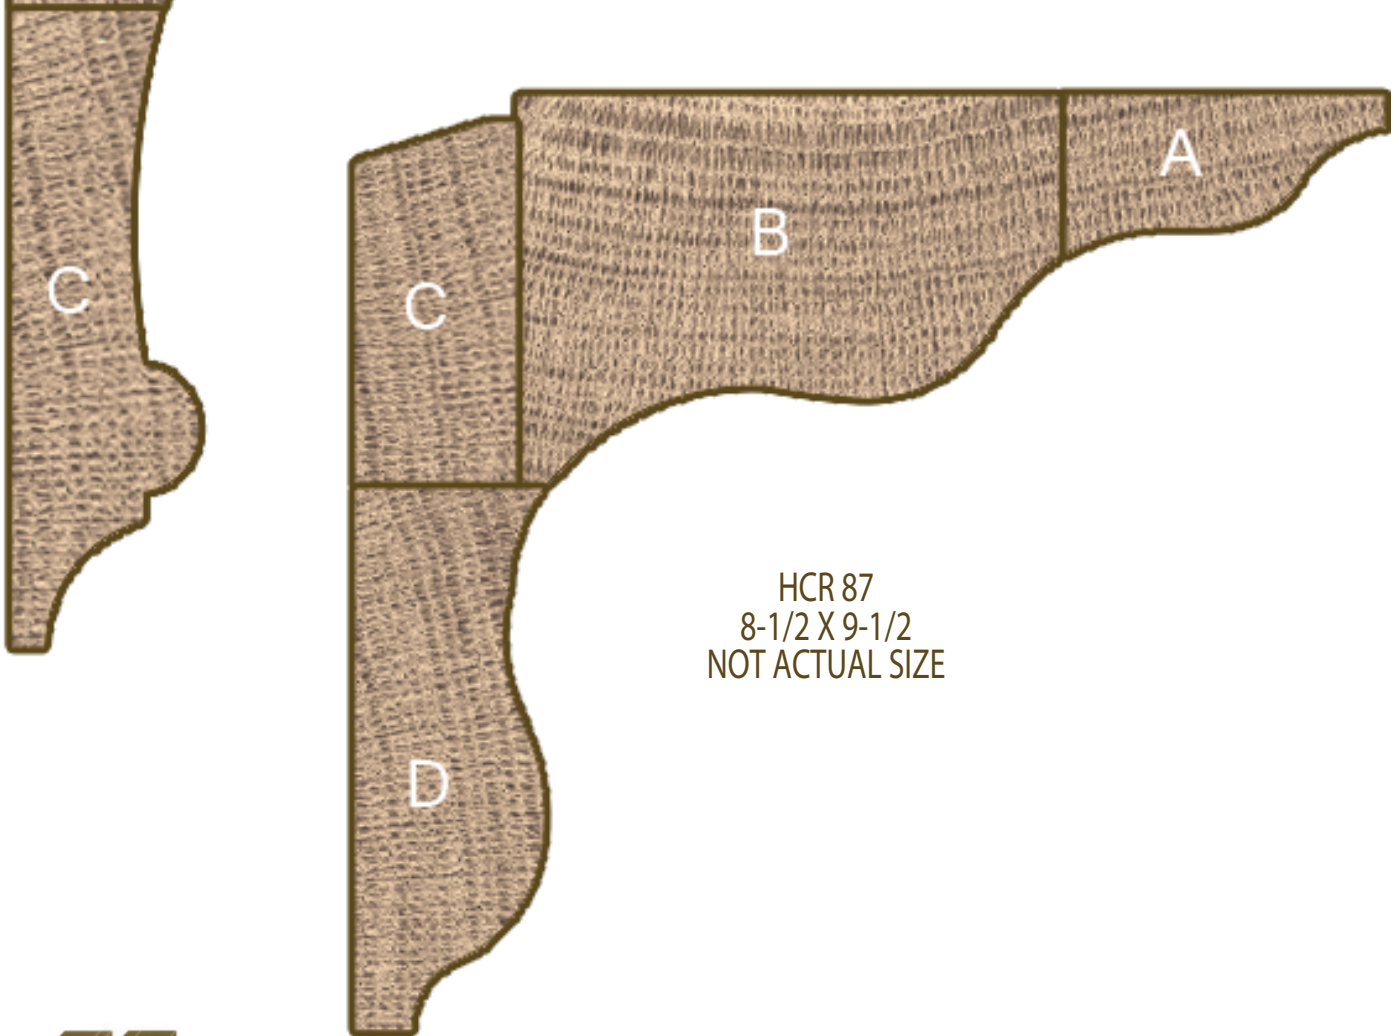

HCR 86
6-3/8 X 6-3/4

HCR 87
8-1/2 X 9-1/2
NOT ACTUAL SIZE

C
R
O
W
N

Heidler Hardwood Lumber Company • Phone 773-847-7444 • Fax 773-847-7833

C
R
O
W
N

HCR 88
3/4 X 3-3/16

HCR 89
1 X 1-1/8

HCR 90
3/4 X 5-1/2