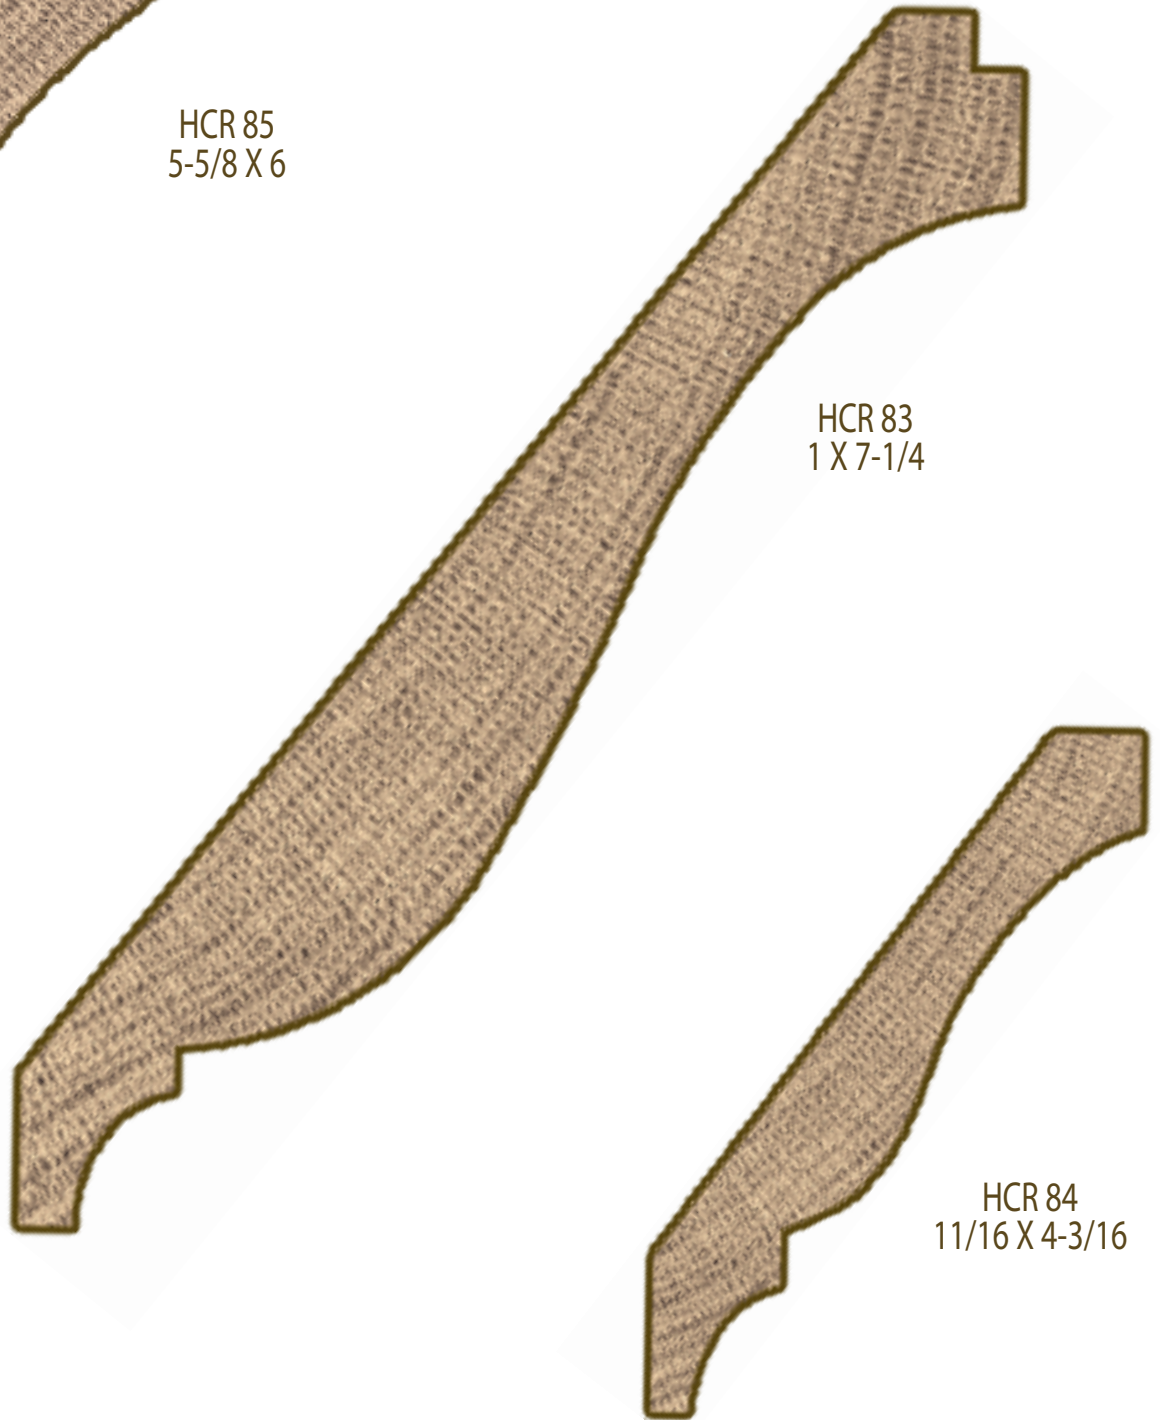

HCR 84
11/16 X 4-3/16

Heidler Hardwood Lumber Company • Phone 773-847-7444 • Fax 773-847-7833