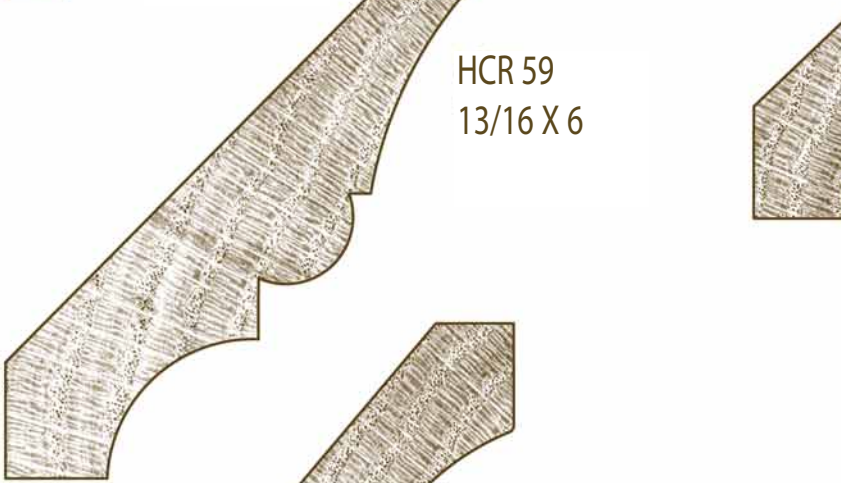

HCR 54
9/16 X 2-7/16

C
R
O
W
N

Heidler Hardwood Lumber Company • Phone 773-847-7444 • Fax 773-847-7833

HCR 56
1-1/8 X 7-3/8

HCR 58
5/8 X 5-5/8

HCR 57
13/16 X 8

HCR 50
1-3/8 X 6-3/8

HCR 64
3/4 X 2-1/16