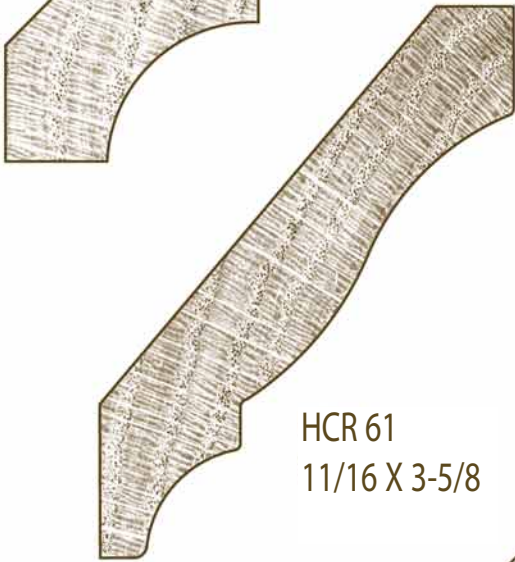

HCR 61
11/16 X 3-5/8