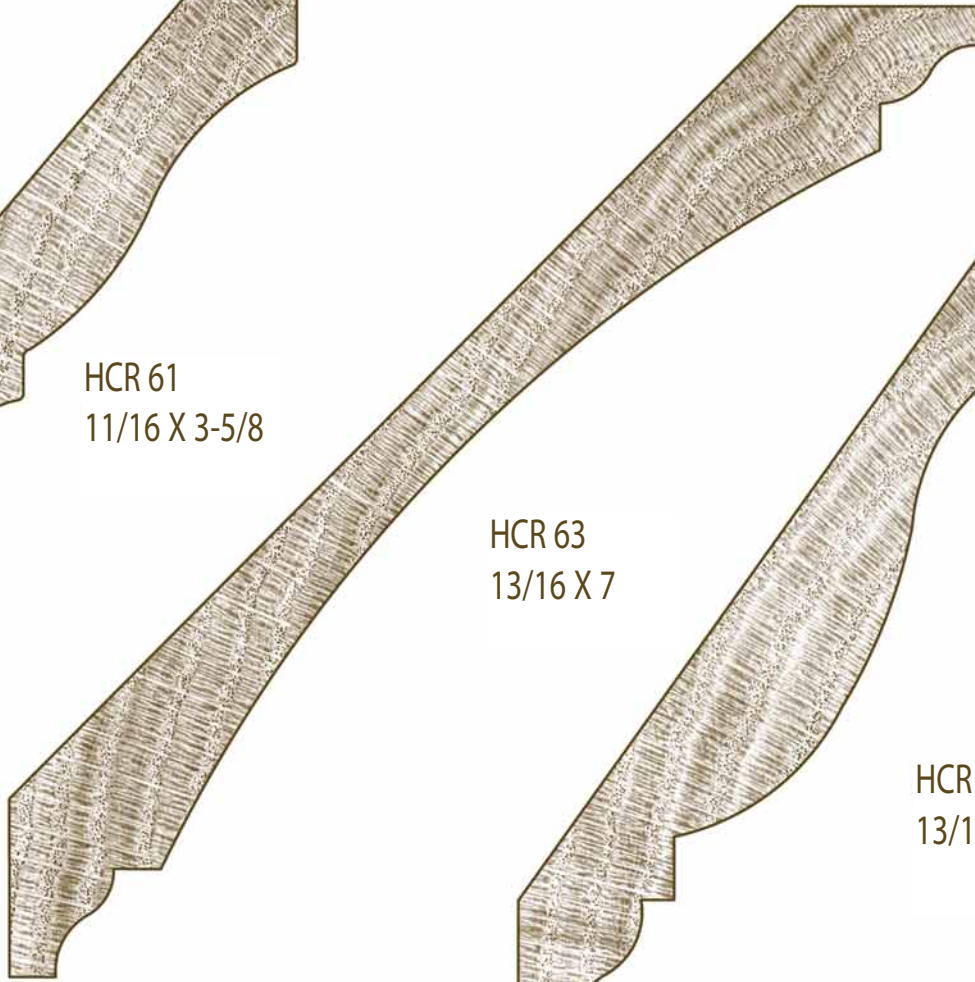

HCR 61
11/16 X 3-5/8

HCR 62
13/16 X 5-1/4

HCR 63
13/16 X 7