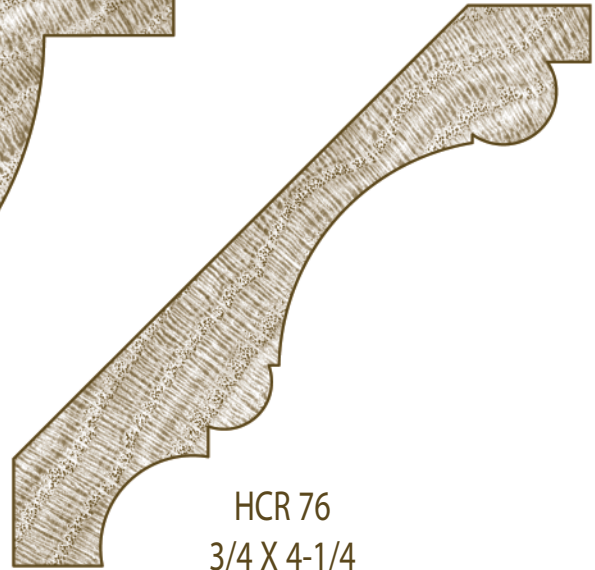

HCR 72
3/4 X 3-1/2

HCR 74
13/16 X 5-1/2

HCR 73
5/8 X 3

C
R
O
W
N

Heidler Hardwood Lumber Company • Phone 773-847-7444 • Fax 773-847-7833

HCR 75
1-3/4 X 5-13/16

HCR 76
3/4 X 4-1/4

HCR 78
3/4 X 2-1/2