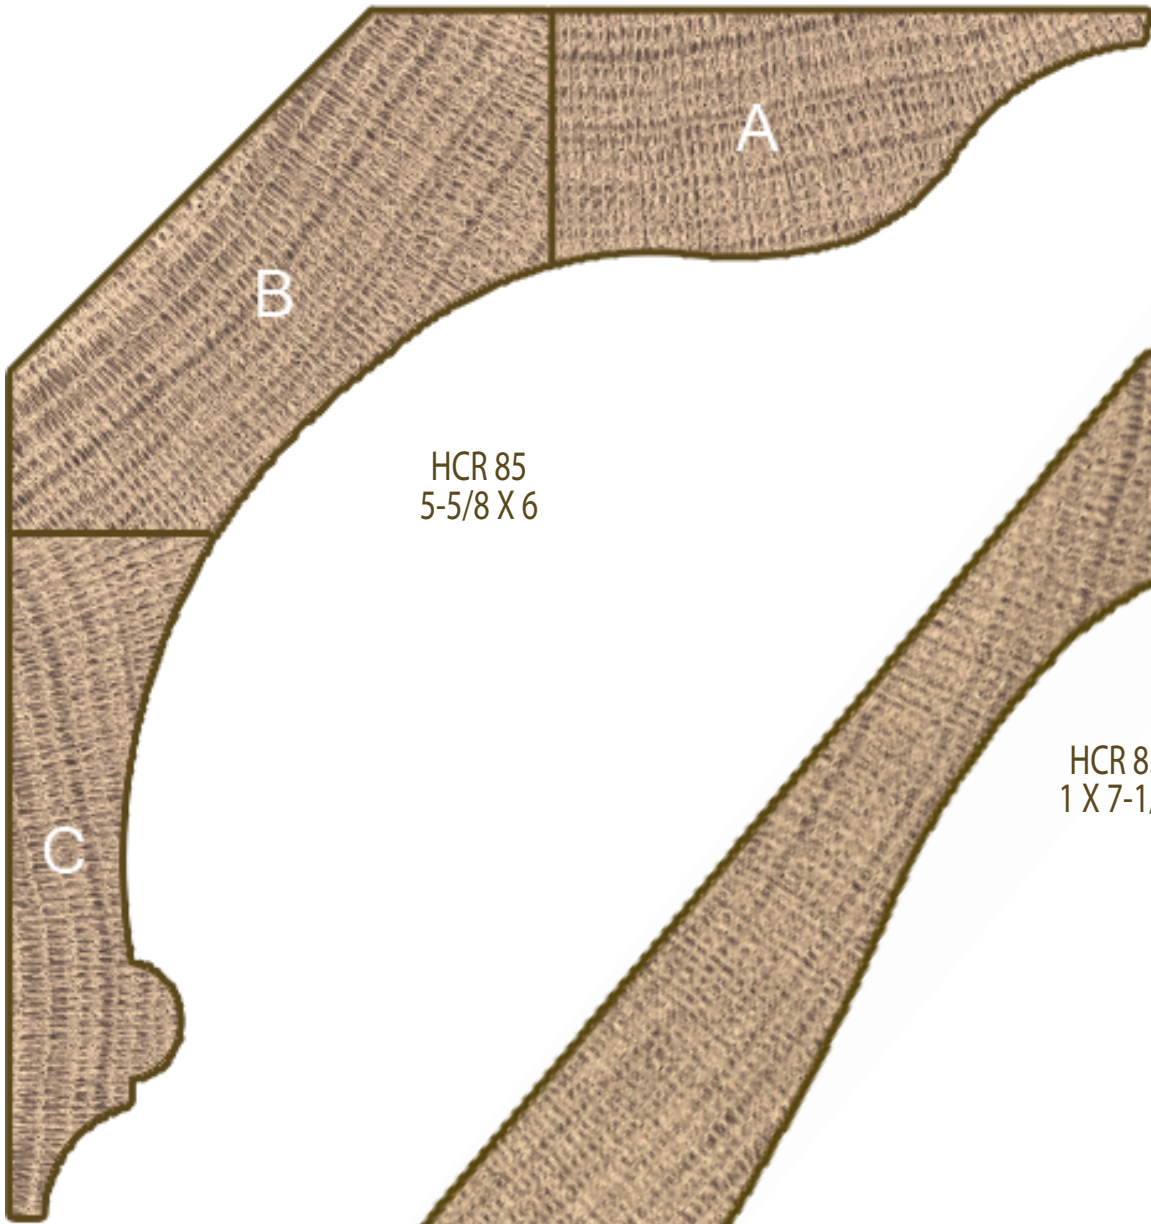

CROWN

HCR 85
5-5/8 X 6

HCR 83
1 X 7-1/4