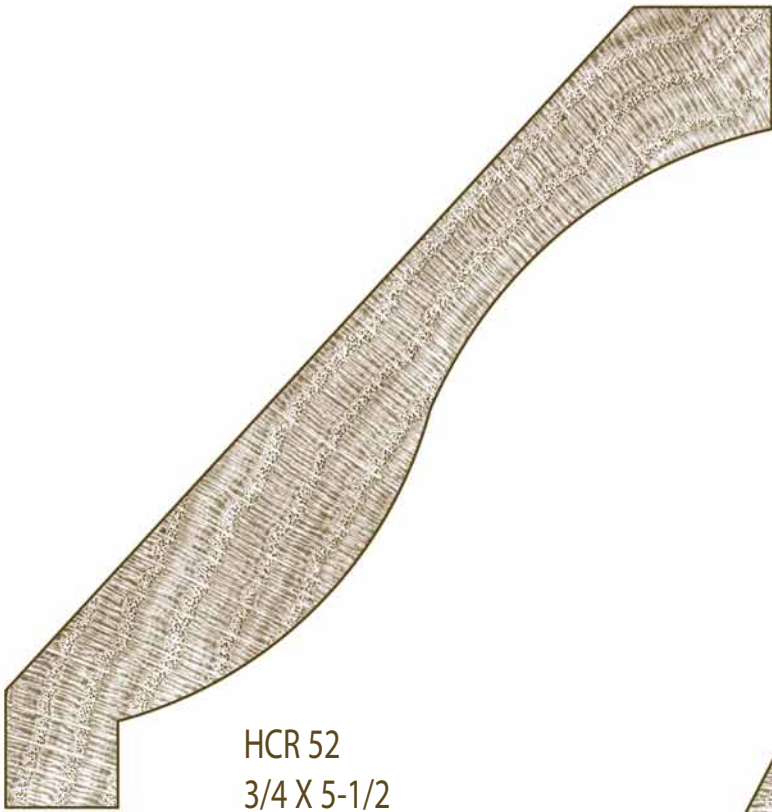

HCR 46
3/4 X 6-7/8

HCR 48
1-1/2 X 8-1/8

C
R
O
W
N

Heidler Hardwood Lumber Company • Phone 773-847-7444 • Fax 773-847-7833

HCR 52
3/4 X 5-1/2

HCR 51
15/16 X 5-3/4

HCR 53
13/16 X 4

HCR 55
1-3/8 X 4-7/16